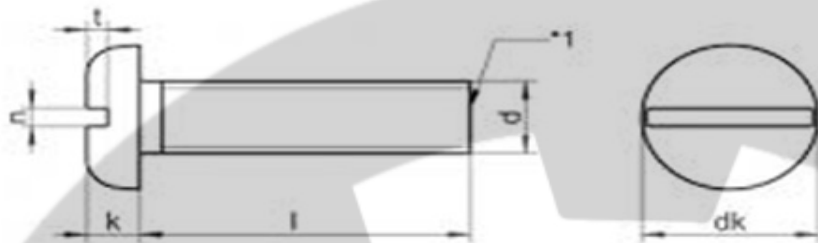

www.royalfastenersindia.com

SLOTTED PAN HD MACHINE SCREW

DIN 85

CATALOGUE NUMBER: R6B14

AISI 316 A4

Parameter ↓	Size →	M2x0.4	M2.5x0.45	M3x0.5	M3.5x0.6	M4x0.7	M5x0.8	M6x1.0	M8x1.25
Head Dia (dk)	Max	4.00	5.00	5.60	7.00	8.00	10.00	12.00	16.00
	Min	3.70	4.70	5.30	6.64	7.64	9.14	11.57	15.57
Hd Thk (k)	Max	1.30	1.50	1.80	2.10	2.40	3.00	3.60	4.80
	Min	1.16	1.36	1.66	1.96	2.26	2.86	3.30	4.50
t	Min	0.50	0.60	0.70	0.80	1.00	1.20	1.40	1.90
n	Nominal	0.50	0.60	0.80	1.00	1.20	1.20	1.60	2.00